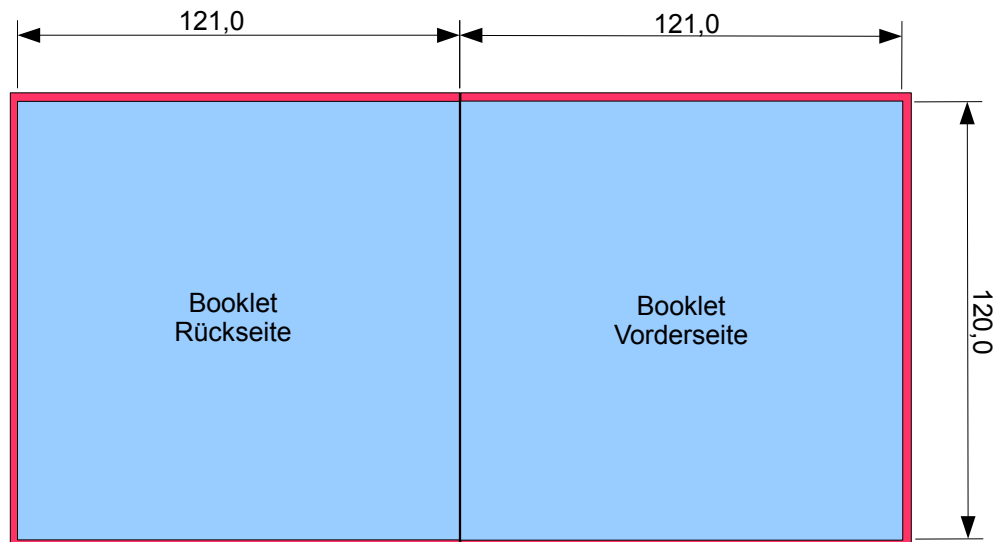

# Druckspezifikationen

## **Covercard**

Druck: 4c CMYK  
Druckdatei: PDF-Datei innerhalb der PDF/X1-a Spezifikation  
Bildauflösung: Graustufen/Farbbilder: mind. 300 dpi  
Druckdaten angelegt: 127 x 126 mm (3 mm Überfüllung)  
=> roter Bereich  
bedruckbarer Bereich: 121 x 120 mm  
=> blauer Bereich  
geschlossenes Format: 121 x 120 mm

## **Booklet**

Druck: 4c CMYK  
Druckdatei: PDF-Datei innerhalb der PDF/X1-a Spezifikation  
Bildauflösung: Graustufen/Farbbilder: mind. 300 dpi  
Druckdaten angelegt: 248 x 126 mm (3 mm Überfüllung)  
=> roter Bereich  
bedruckbarer Bereich: 242 x 120 mm  
=> blauer Bereich  
geschlossenes Format: 121 x 120 mm  
Stand Heftklammern: 20 mm von Ober- bzw. Unterkante

## **Inlaycard**

Druck: 4c CMYK  
Druckdatei: PDF-Datei innerhalb der PDF/X1-a Spezifikation  
Bildauflösung: Graustufen/Farbbilder: mind 300 dpi  
Druckdaten angelegt: 157 x 124 mm (3 mm Überfüllung)  
=> roter Bereich  
bedruckbarer Bereich: 151 x 118 mm => blauer Bereich  
geschlossenes Format: 138 x 6,5 x 118 mm