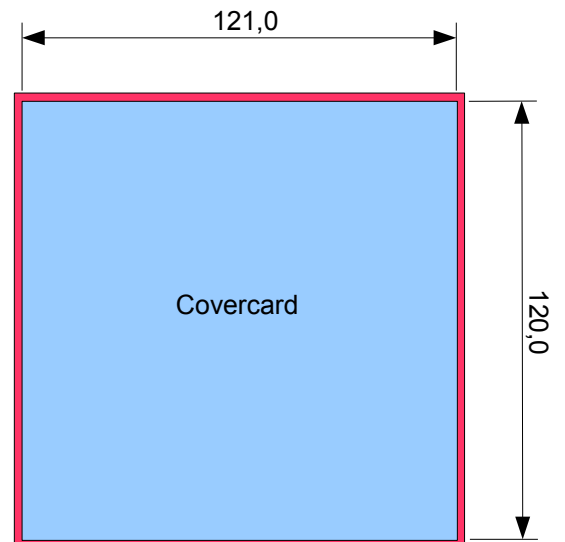

# Druckspezifikationen

## **Covercard**

Druck: 4c CMYK  
Druckdatei: PDF-Datei innerhalb der PDF/X1-a Spezifikation  
Bildauflösung: Graustufen/Farbbilder: mind. 300 dpi  
Druckdaten angelegt: 127 x 126 mm (3 mm Überfüllung)  
=> roter Bereich  
bedruckbarer Bereich: 121 x 120 mm  
=> blauer Bereich  
geschlossenes Format: 121 x 120 mm

## **Booklet**

Druck: 4c CMYK  
Druckdatei: PDF-Datei innerhalb der PDF/X1-a Spezifikation  
Bildauflösung: Graustufen/Farbbilder: mind. 300 dpi  
Druckdaten angelegt: 248 x 126 mm (3 mm Überfüllung)  
=> roter Bereich  
bedruckbarer Bereich: 242 x 120 mm  
=> blauer Bereich  
geschlossenes Format: 121 x 120 mm  
Stand Heftklammern: 20 mm von Ober- bzw. Unterkante

## **Inlaycard**

Druck: 4c CMYK  
Druckdatei: PDF-Datei innerhalb der PDF/X1-a Spezifikation  
Bildauflösung: Graustufen/Farbbilder: mind 300 dpi  
Druckdaten angelegt: 157 x 124 mm (3 mm Überfüllung)  
=> roter Bereich  
bedruckbarer Bereich: 151 x 118 mm => blauer Bereich  
geschlossenes Format: 138 x 6,5 x 118 mm