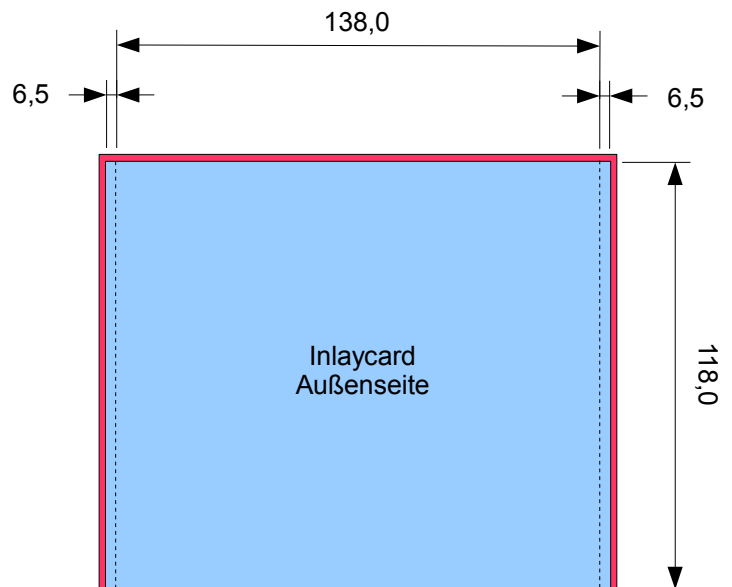

# Druckspezifikationen

## **Covercard**

Druck: 4c CMYK  
Druckdatei: PDF-Datei innerhalb der PDF/X1-a Spezifikation  
Bildauflösung: Graustufen/Farbbilder: mind. 300 dpi  
Druckdaten angelegt: 127 x 126 mm (3 mm Überfüllung)  
=> roter Bereich  
bedruckbarer Bereich: 121 x 120 mm  
=> blauer Bereich  
geschlossenes Format: 121 x 120 mm

## **Booklet**

Druck: 4c CMYK  
Druckdatei: PDF-Datei innerhalb der PDF/X1-a Spezifikation  
Bildauflösung: Graustufen/Farbbilder: mind. 300 dpi  
Druckdaten angelegt: 248 x 126 mm (3 mm Überfüllung)  
=> roter Bereich  
bedruckbarer Bereich: 242 x 120 mm  
=> blauer Bereich  
geschlossenes Format: 121 x 120 mm  
Stand Heftklammern: 20 mm von Ober- bzw. Unterkante

## **Inlaycard**

Druck: 4c CMYK  
Druckdatei: PDF-Datei innerhalb der PDF/X1-a Spezifikation  
Bildauflösung: Graustufen/Farbbilder: mind 300 dpi  
Druckdaten angelegt: 157 x 124 mm (3 mm Überfüllung)  
=> roter Bereich  
bedruckbarer Bereich: 151 x 118 mm => blauer Bereich  
geschlossenes Format: 138 x 6,5 x 118 mm